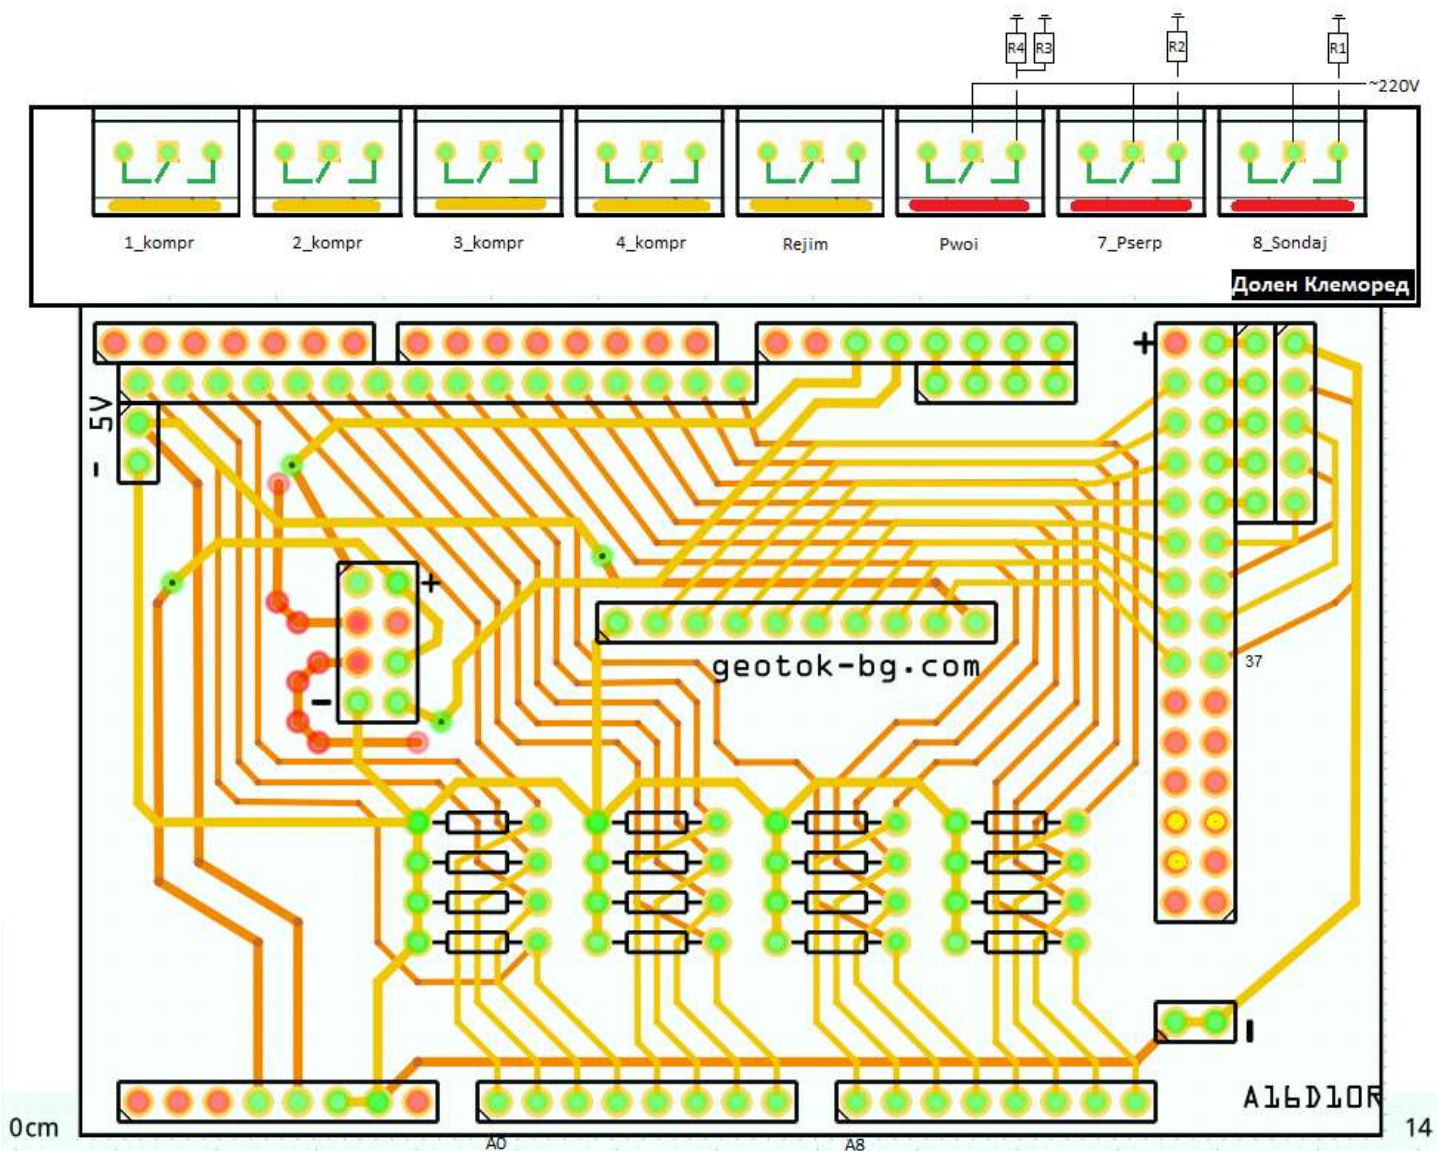

GEOTOK v12.8

14